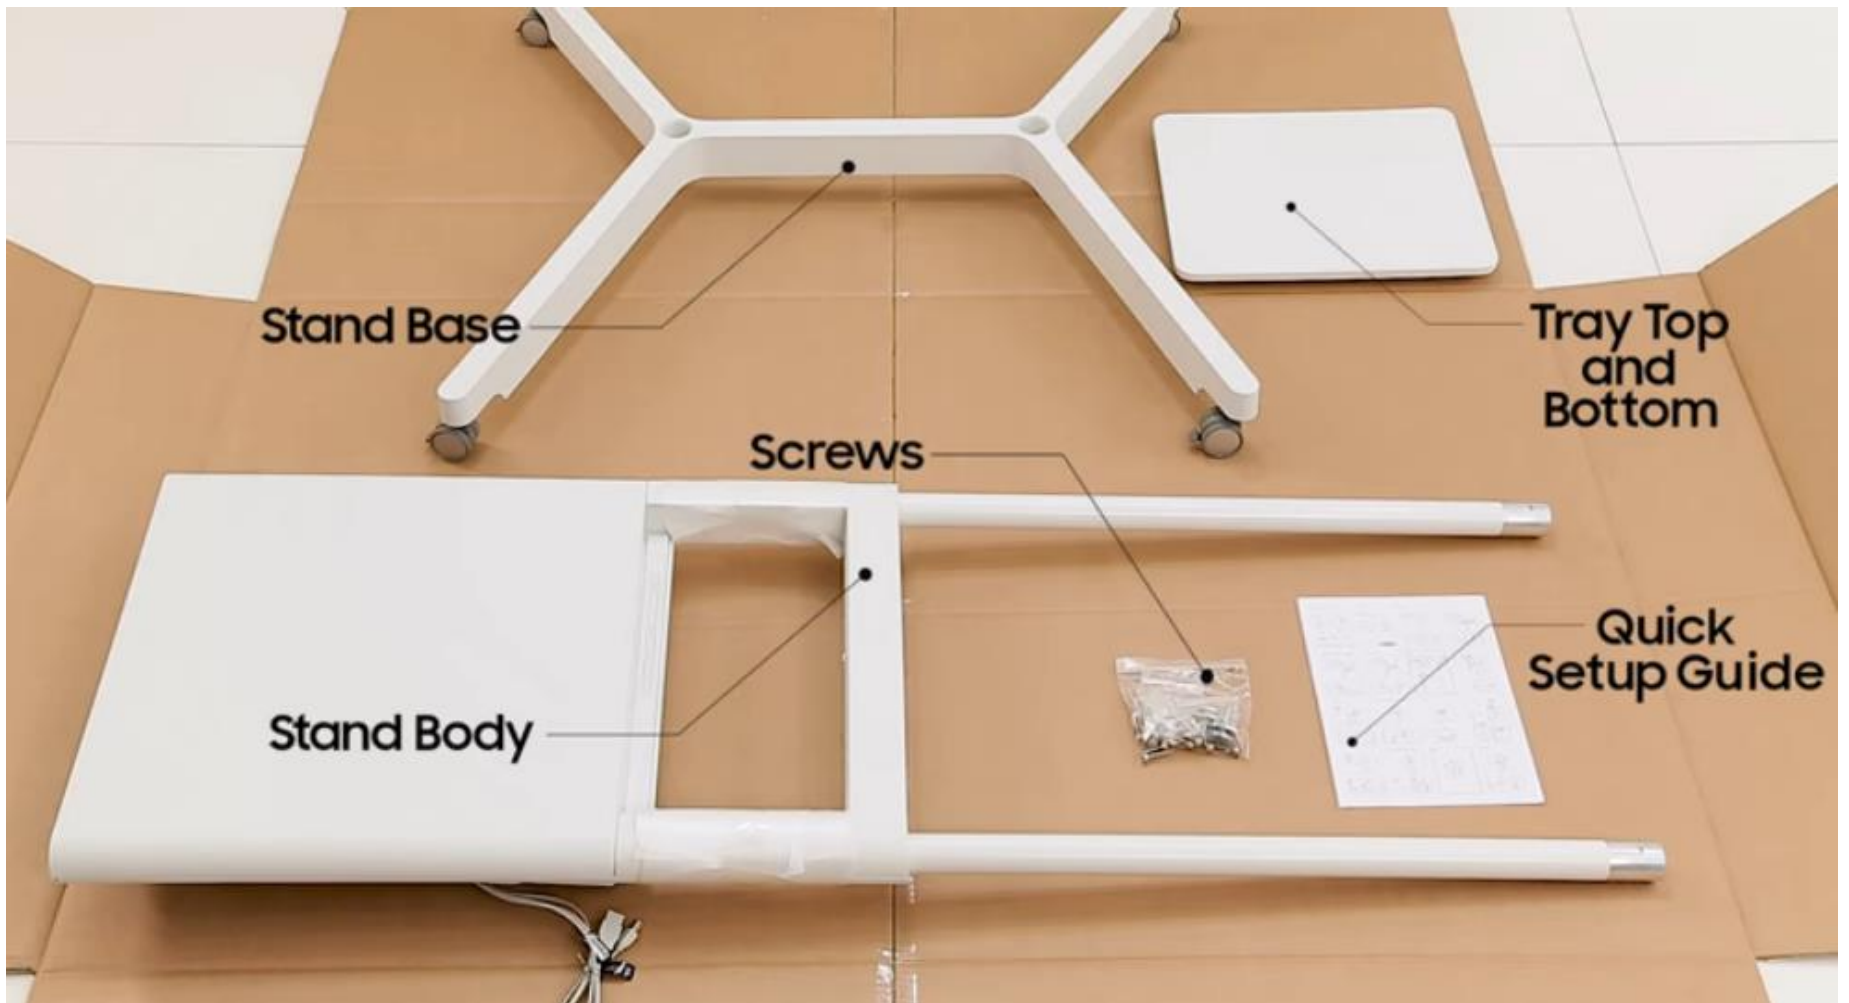

Профессиональное представление результатов вашей работы

Измените ориентацию Flip чарта без ущерба для комфорта для участников. Универсальное поворотное устройство и эргономичная подставка при необходимости позволяют легко поворачивать экран в вертикальное или горизонтальное положение.

Подробная презентация:

Наведите камеру на QR-код

или

пройдите по ссылке:

<https://www.samsung.com/ru/business/digital-signage/e-board/flip/#flipFull1A>

Комплектация

Артикул	Наименование
WM55H	Цифровой флип-экран Samsung Flip WM55H
STN-WM55H	Мобильная подставка для Samsung Flipchart